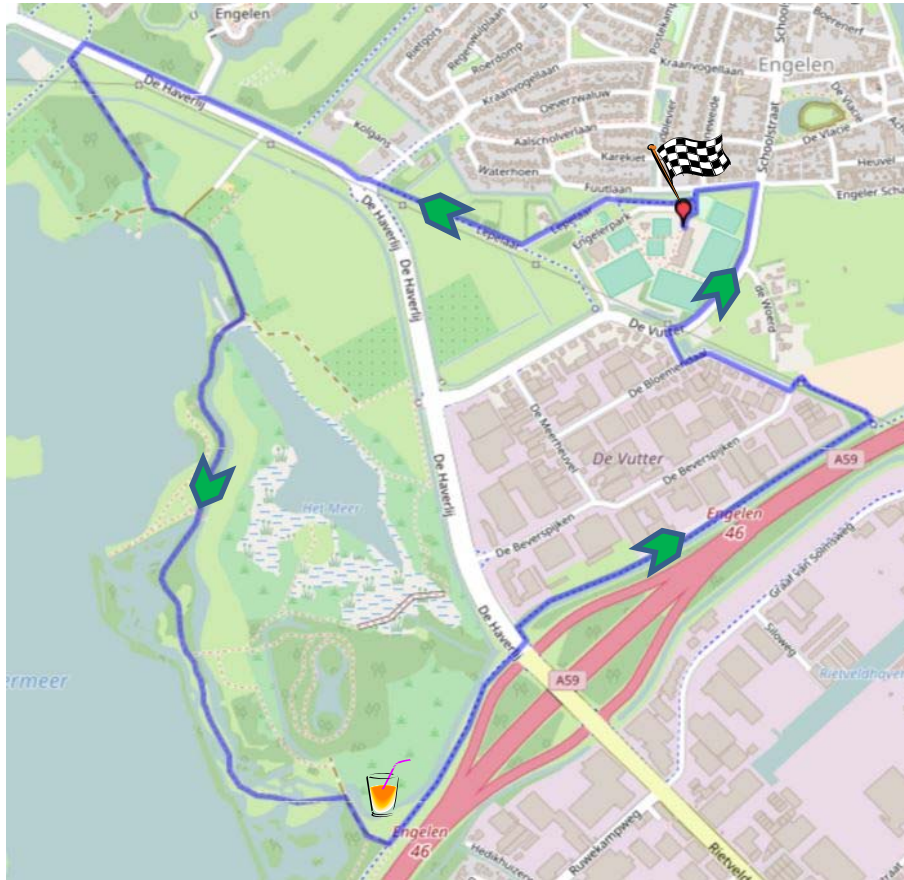

ENGELERHART 5 KM

DONDERDAG 15 JUNI 18:30 UUR

START & FINISH BIJ ENGELERHART

HOUD REKENING MET ANDERE WEGGEBRUIKERS VEILIGHEID EERST

RUSTPOST

Bij calamiteiten Veiligheidscoördinator 06-22410541