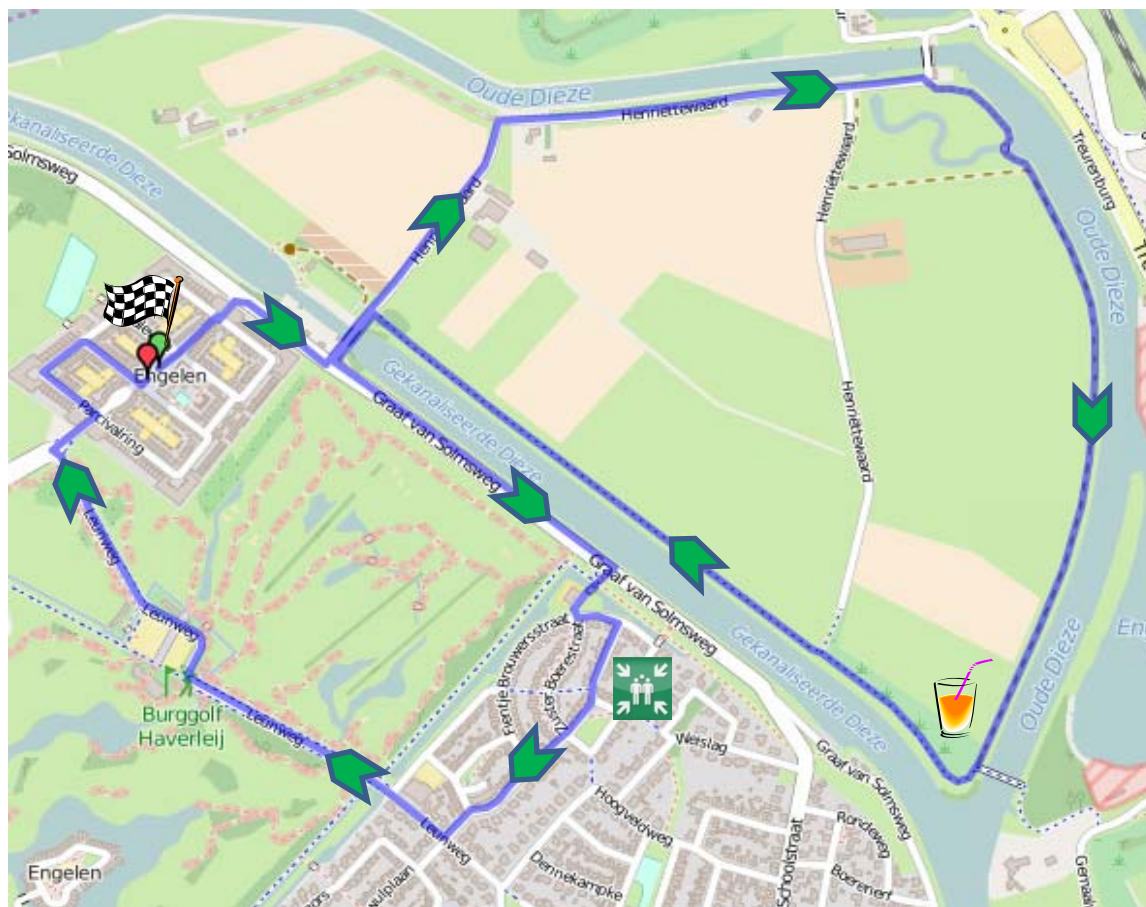

SLOT HAVERLEIJ 5 KM

VRIJDAG 16 JUNI 17:45 UUR

START & FINISH OBERONPLEIN

HOUD REKENING MET ANDERE WEGGEBRUIKERS VEILIGHEID EERST

RUSTPOST

Bij calamiteiten Veiligheidscoördinator 06-22410541