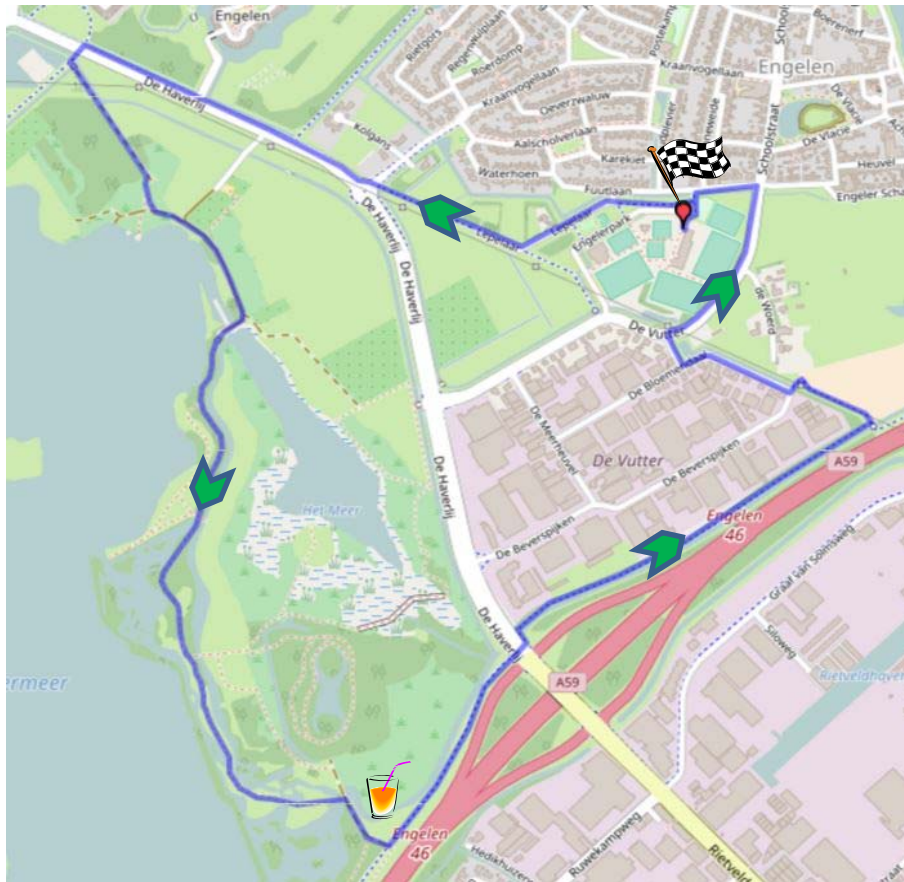

ENGELERHART 5 KM

DONDERDAG 15 JUNI 18:30 UUR

START & FINISH BIJ ENGELERHART

HOUD REKENING MET ANDERE WEGGEBRUIKERS VEILIGHEID EERST

RUSTPOST

Bij calamiteiten Veiligheidscoördinator 06-22410541