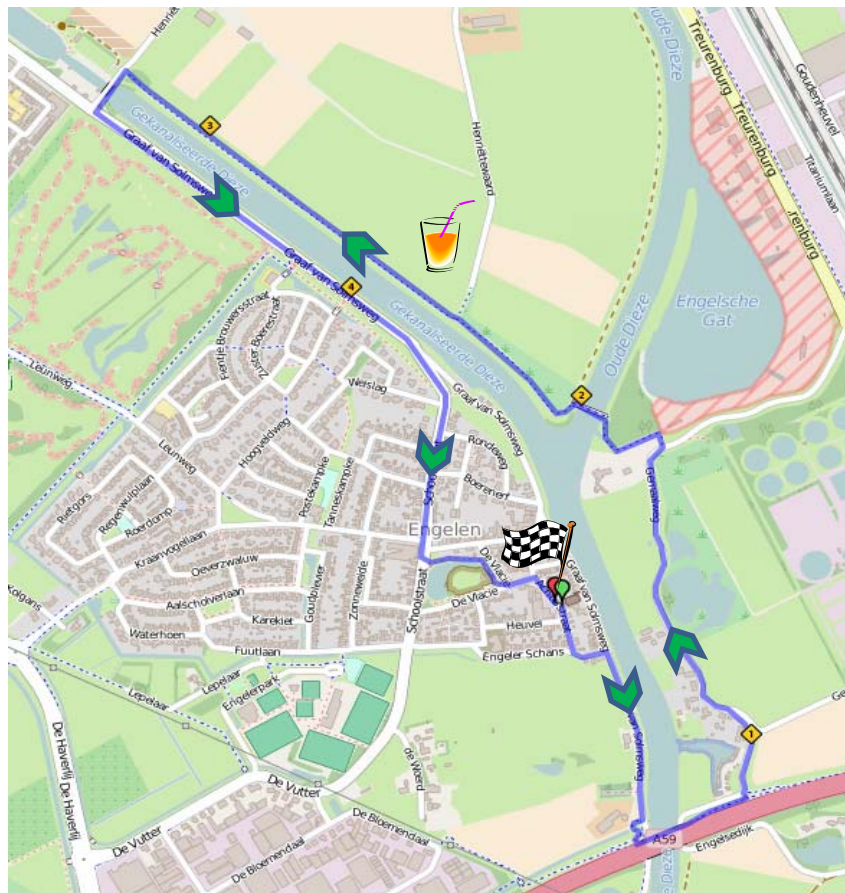

ENGELENBURCHT 5 KM

DINSDAG 13 JUNI 18:30 UUR START & FINISH BIJ ENGELENBURCHT

HOUD REKENING MET ANDERE WEGGEBRUIKERS VEILIGHEID EERST

RUSTPOST

Bij calamiteiten Veiligheidscoördinator 06-22410541