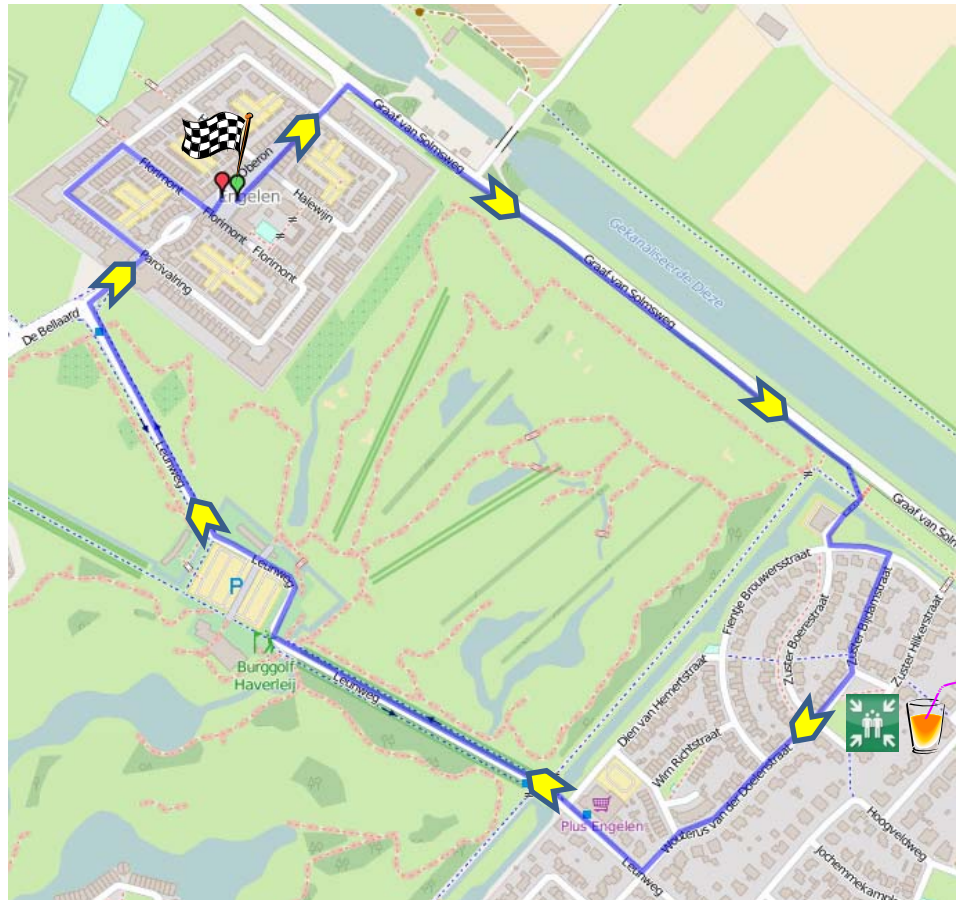

ENGELERHART 3 KM

DONDERDAG 15 JUNI 18:45 UUR

START & FINISH BIJ ENGELERHART

- 1 Verlaat Engelerhart via fietspad om het kiss & ride plein richting Lepelaar
- 2 Volg Lepelaar richting Kraanvogellaan
- 3 Ga voor oversteek bij rotonde RECHTS de Kraanvogellaan in
- 4 Neem de 1e straat RECHTS en ga de Aalscholverlaan in
- 5 Volg op de Aalscholverlaan het pad om het speelveldje heen
- 6 Steek de Aalscholverlaan over en ga de Meerkoet in
- 7 Steek de Oeverwaluw over en neem het Leeuwerikpad richting Kraanvogellaan
- 8 Steek de Kraanvogellaan over en ga via de Leunweg naar het veldje bij Zandkampke
- 9 Hier is de rust & controle post
- 10 Volg via Zandkampke de Kraanvogellaan en neem de 1e straat LINKS Postekampke
- 11 Ga na het veldje op Postkampke RECHTS de Hoogveldweg in
- 12 Einde Hoogveldweg RECHTS de Schoolstraat in
- 13 Neem bij de Matrix het zebrapad naar het dierenparkje
- 14 Volg het pad om het dierparkje heen en steek de Schoolstraat over
- 15 Ga bij het Hoenderland RECHTS richting Engelerhart
- 16 Neem het 1e fietspad LINKS naar de finish bij Engelerhart

MATCHING POOL

Graf van Solmweg 65
5231 BH - Hengelo
T: +31 (0)75 - 631 13 96
F: +31 (0) 4 - 120 25 65
vanzeelst@online.nl

Trimsalon Engelen

HOUD REKENING MET ANDERE WEGGEBRUIKERS VEILIGHEID EERST

Bij calamiteiten Veiligheidscoördinator 06-22410541

SLOT HAVERLEIJ 3 KM

VRIJDAG 16 JUNI 18:15 UUR

START & FINISH OBERONPLEIN

HOUD REKENING MET ANDERE WEGGEBRUIKERS VEILIGHEID EERST

RUSTPOST

Bij calamiteiten Veiligheidscoördinator 06-22410541

SLOT HAVERLEIJ 3 KM