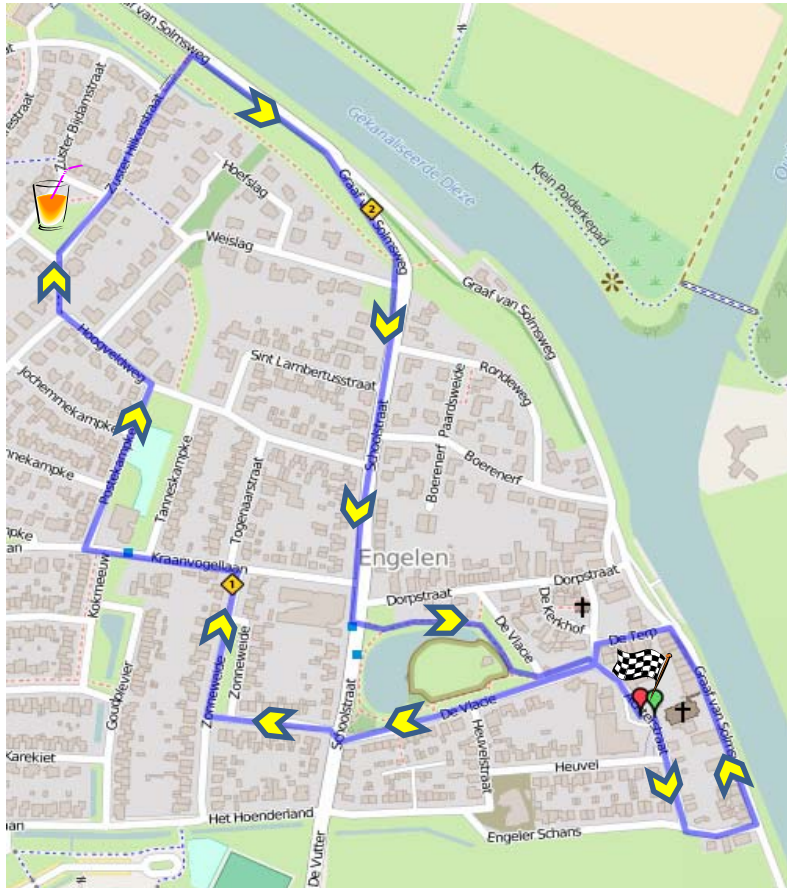

# ENGELENBURCHT 3 KM

DINSDAG 13 JUNI 18:45 UUR

START & FINISH BIJ ENGELENBURCHT

**HOUD REKENING MET ANDERE WEGGEBRUIKERS VEILIGHEID EERST**

**RUSTPOST**

**Bij calamiteiten Veiligheidscoördinator 06-22410541**

# ENGELENBURCHT 3 KM

DINSDAG 13 JUNI 18:45 UUR      START & FINISH BIJ ENGELENBURCHT

- 1 Start van Engelenburcht RICHTING Engelterschans
- 2 Einde Achterstraat LINKS de Engelterschans op
- 3 Bij splitsing LINKS Graaf van Solmsweg op
- 4 Neem de 1e straat LINKS "De Terp"
- 5 Einde De Terp LINKS en meteen weer RECHTS De Vlacie in
- 6 Volg de Vlacie en steek De Schoolstraat over de Dr. H.P. Heinekenstraat in
- 7 Einde Dr. H.P. Heinekenstraat RECHTS de Zonneweide in
- 8 Einde de Zonneweide LINKS de Kraanvogellaan in
- 9 Ga na de Lage Leun RECHTS Postekampke in
- 10 Einde Postekampke LINKS Hoogveldweg in
- 11 11. Ga bij de 1e bocht RECHTS en neem Hoogveldwegpad
- 12 Einde Hoogveldwegpad RECHTS langs 29 Oktoberplein
- 13 Op het 29 Oktoberplein is de rust & controlepost
- 14 Ga RECHTDOOR de Zuster Hilkerstraat in
- 15 Einde Zuster Hilkerstraat RECHTDOOR de dijk van Graaf van Solmsweg op
- 16 Ga RECHTS op de dijk en volg de Graaf van Solmsweg
- 17 Ga de 1e RECHTS en volg de Schoolstraat
- 18 Bij kindcentrum de Matrix en OVERSTEKEN het parkje in
- 19 Einde wandelpad LINKS de Vlacie in
- 20 Einde de Vlacie RECHTS de Achterstaat in tot FINISH