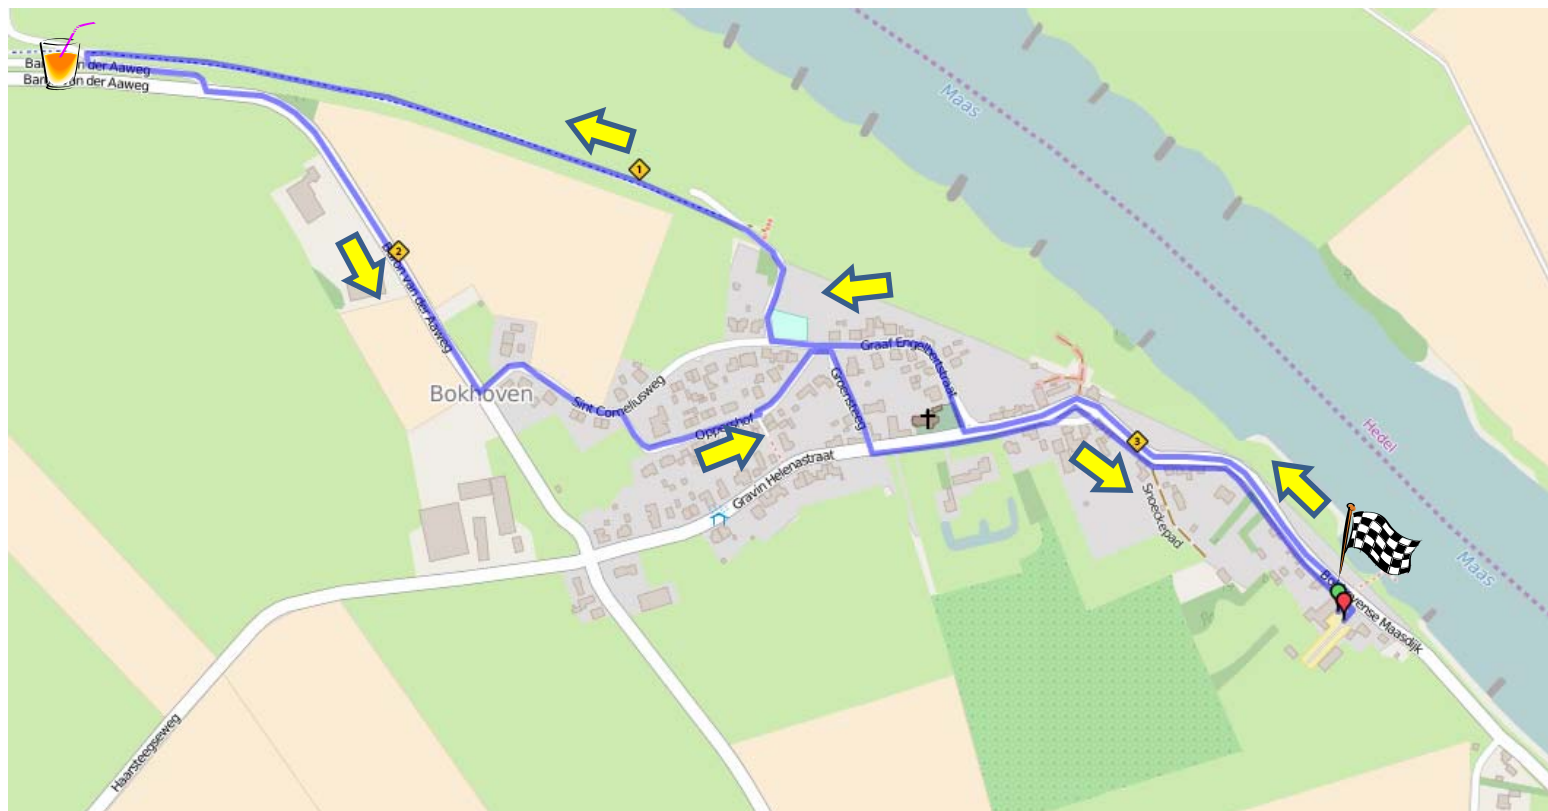

BOKHOVEN 3 KM

WOENSDAG 14 JUNI 18:45 UUR   START & FINISH BIJ HET VEERHUIS

HOUD REKENING MET ANDERE WEGGEBRUIKERS VEILIGHEID EERST

RUSTPOST

Bij calamiteiten Veiligheidscoördinator 06-22410541