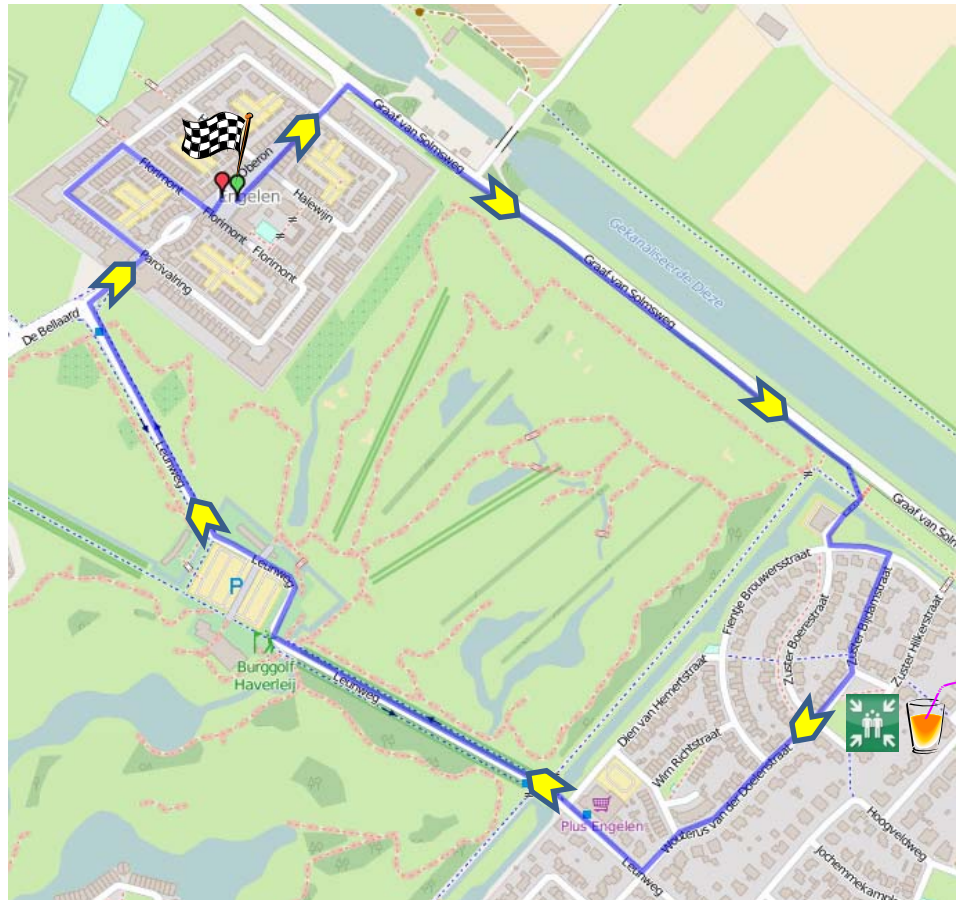

# ENGELERHART 3 KM

DONDERDAG 15 JUNI 18:45 UUR

START & FINISH BIJ ENGELERHART

- 1 Verlaat Engelerhart via fietspad om het kiss & ride plein richting Lepelaar
- 2 Volg Lepelaar richting Kraanvogellaan
- 3 Ga voor oversteek bij rotonde RECHTS de Kraanvogellaan in
- 4 Neem de 1e straat RECHTS en ga de Aalscholverlaan in
- 5 Volg op de Aalscholverlaan het pad om het speelveldje heen
- 6 Steek de Aalscholverlaan over en ga de Meerkoet in
- 7 Steek de Oeverwaluw over en neem het Leeuwerikpad richting Kraanvogellaan
- 8 Steek de Kraanvogellaan over en ga via de Leunweg naar het veldje bij Zandkampke
- 9 Hier is de rust & controle post
- 10 Volg via Zandkampke de Kraanvogellaan en neem de 1e straat LINKS Postekampke
- 11 Ga na het veldje op Postkampke RECHTS de Hoogveldweg in
- 12 Einde Hoogveldweg RECHTS de Schoolstraat in
- 13 Neem bij de Matrix het zebrapad naar het dierenparkje
- 14 Volg het pad om het dierparkje heen en steek de Schoolstraat over
- 15 Ga bij het Hoenderland RECHTS richting Engelerhart
- 16 Neem het 1e fietspad LINKS naar de finish bij Engelerhart

MATCHING POOL

Graf van Solmweg 65  
5231 BH - Hengelo  
T: +31 (0)75 - 631 13 96  
F: +31 (0) 4 - 120 25 045  
vanzeelst@online.nl

Trimsalon Engelen

**HOUD REKENING MET ANDERE WEGGEBRUIKERS VEILIGHEID EERST**

# SLOT HAVERLEIJ 3 KM

VRIJDAG 16 JUNI 18:15 UUR

START & FINISH OBERONPLEIN

**HOUD REKENING MET ANDERE WEGGEBRUIKERS VEILIGHEID EERST**

**RUSTPOST**

**Bij calamiteiten Veiligheidscoördinator 06-22410541**