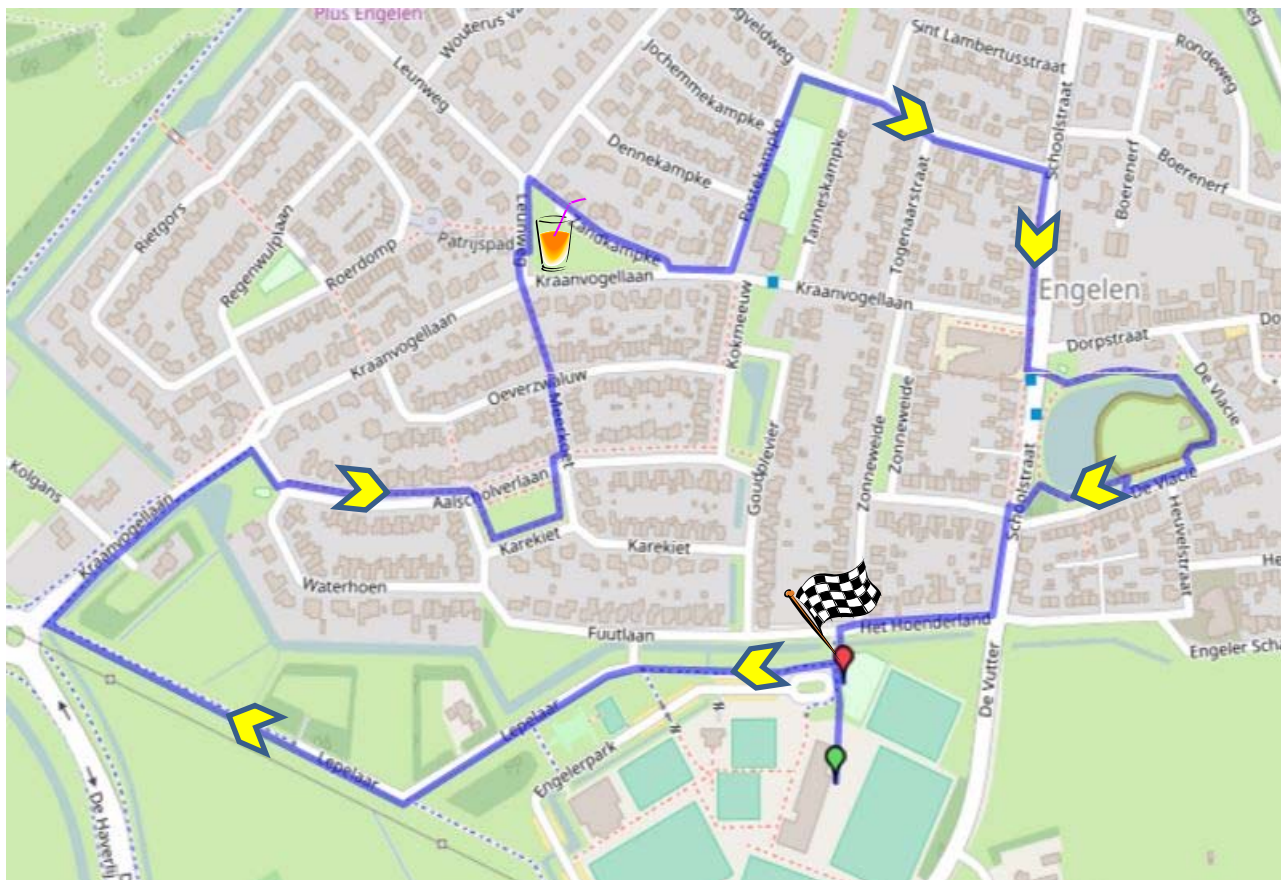

ENGELERHART 3 KM

DONDERDAG 15 JUNI 18:45 UUR

START & FINISH BIJ ENGELERHART

HOUD REKENING MET ANDERE WEGGEBRUIKERS VEILIGHEID EERST

RUSTPOST

Bij calamiteiten Veiligheidscoördinator 06-22410541