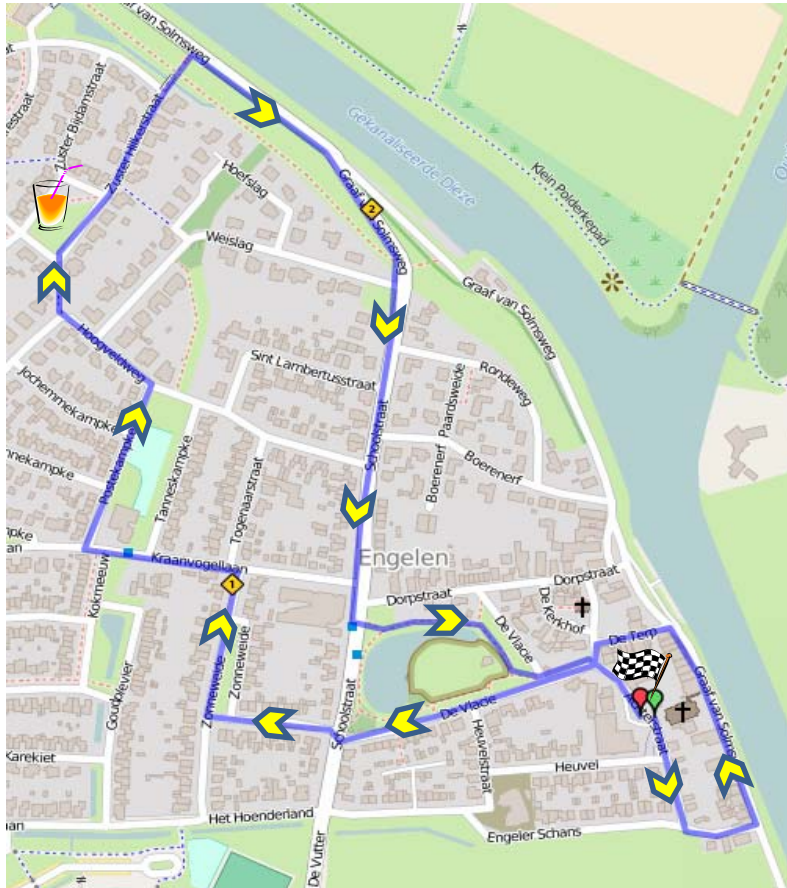

ENGELENBURCHT 3 KM

DINSDAG 13 JUNI 18:45 UUR

START & FINISH BIJ ENGELENBURCHT

HOUD REKENING MET ANDERE WEGGEBRUIKERS VEILIGHEID EERST

RUSTPOST

Bij calamiteiten Veiligheidscoördinator 06-22410541